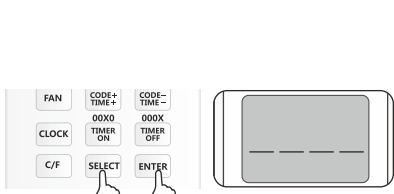

- Πατήστε CODE +/- TIME+ για τις χιλιάδες
- Πατήστε CODE +/- TIME+ για τις εκατοντάδες