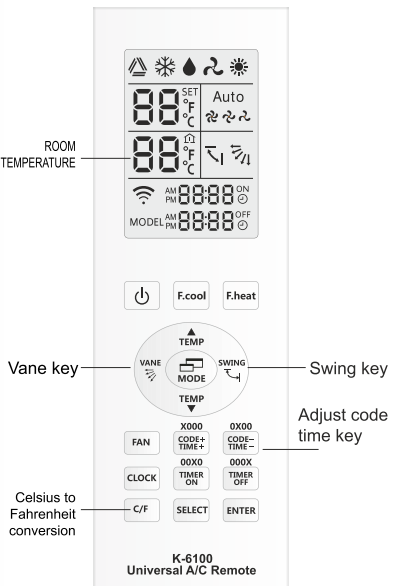

Timing Function

1, press "TIME ON" button, the time of "TIME ON" will flash,

3, press "TIME OFF" button, the time of "TIME OFF" will flash,

REMARK: 1, can adjust time range: 24 hours 2, Continuously press "TIME ON" or "TIME OFF" two times, it will cancel "TIME ON" or "TIME OFF", time for "TIME ON" or "TIME OFF" will disappear from the screen. 3, after setting timing function, you need to let the remote control aim the A/C receive window, otherwise the time is invalid.

Factory reset function

1, press "SELECT" button and "FAN" button together. 2, about 5s, the whole screen will light 1s, all setting will back to factory initial mode.

K-6100

Το K-6100 είναι ένα πολυτηλεχειριστήριο για κλιματιστικά με 5000 κωδικούς. Έχει ενσωματωμένο ρολόι, χρονοδιακόπτη γρήγορη αναζήτηση, αναζήτηση με μάρκα και μπορεί να χειριστεί 4 μάρκες ταυτόχρονα χωρίς ρύθμιση (MITSUBISHI, GREE, MIDEA, PANASONIC).

Μέθοδος ρύθμισης

Πατήστε οποδήποτε πλήκτρο για να ενεργοποιηθεί ο φωτισμός

Μέθοδος ρύθμισης Α : ΜΕ ΚΩΔΙΚΟ

1) Ανοίξε το κλιματιστικό σας χειροκίνητα και βρείτε τη μάρκα στη λίστα. Μια μάρκα μπορεί να έχει πολλούς κωδικούς.