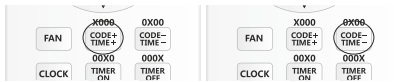

- Πατήστε TIMER ON για τις δεκάδες
- Πατήστε TIMEROFF για τις μονάδες