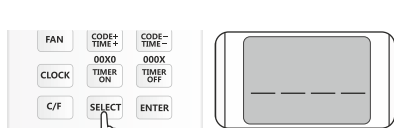

2) Σε περίπτωση που δεν λειτουργεί σωστά το Κ-6100 στο κλιματιστικό σας επαναλάβετε τη διαδικασία (1).